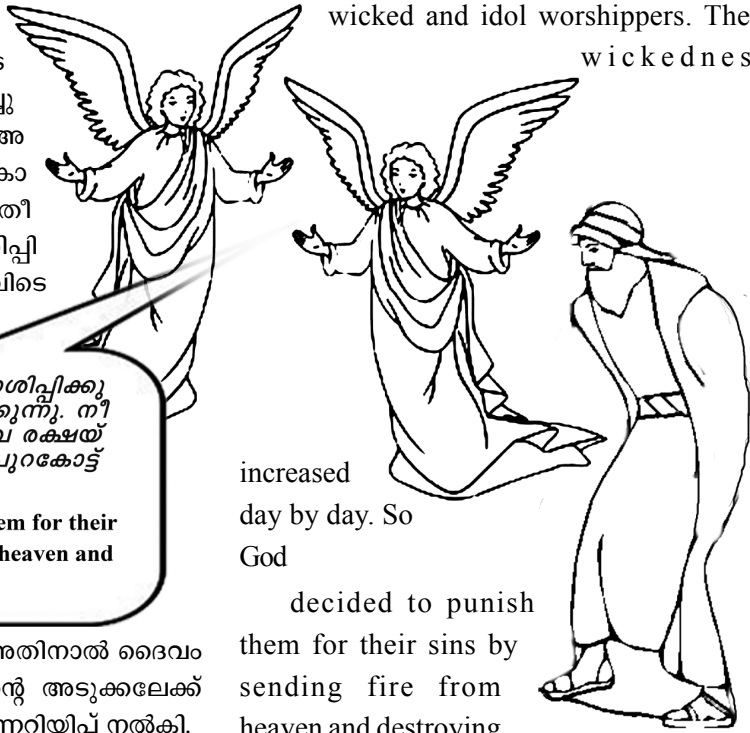

# സോദോമിന്റെ നാശം

**പാഠോദ്ദേശ്യം** : പാപത്തിന് ശിക്ഷയുണ്ടാകും. ഈ മുന്നറിയിപ്പ് അനുസരിക്കുന്നവരെ ദൈവം രക്ഷിക്കും

**പാഠഭാഗം** : ഉല്പത്തി 19:1-26

**മനഃപാഠം** : ലൂക്കോസ് 17:32

“ലോത്തിന്റെ ഭാര്യയെ ഓർത്തുകൊൾവിൻ”

**പാഠം**

ദൈവകല്പന അനുസരിച്ച്, അബ്രഹാം വാഗ്ദത്തനാടായ കനാനിൽ എത്തിച്ചേർന്നു. അബ്രഹാമിനോടുകൂടി യാത്രയായ തന്റെ സഹോദര പുത്രനായ ലോത്ത് സോദോം എന്ന മോശമായ പട്ടണത്തിൽ പോയി പാർത്തു. ആ പട്ടണവാസികളെല്ലാം വലിയ ദുഷ്ടന്മാരും വിഗ്രഹാരാധികളും ആയിരുന്നു. അവരുടെ ദുഷ്ടത ദിവസേന വർദ്ധിച്ചു വന്നു. അതുകൊണ്ട് ദൈവം അവരുടെ പാപത്തിന് ശിക്ഷ കൊടുപ്പാൻ തീരുമാനിച്ചു. ദൈവം തീയിറക്കി ആ പട്ടണത്തെ നശിപ്പിക്കുന്നതിന് നിശ്ചയിച്ചു. അവിടെ ലോത്ത് മാത്രമേ നല്ല

**Lesson**

Abraham obeyed the command of God, and reached the promised land of Canaan. Lot, Abraham’s nephew, who travelled along with him, went to live in the evil town of Sodom. The people of that town were very wicked and idol worshippers. Their wickedness

their town. Only Lot lived as a righteous man in that town. God sent two angels to Lot to warn him about the forthcoming destruction of the town.

The angels hurried to bring Lot and his family out of Sodom by hand and told them to flee from that place and not to